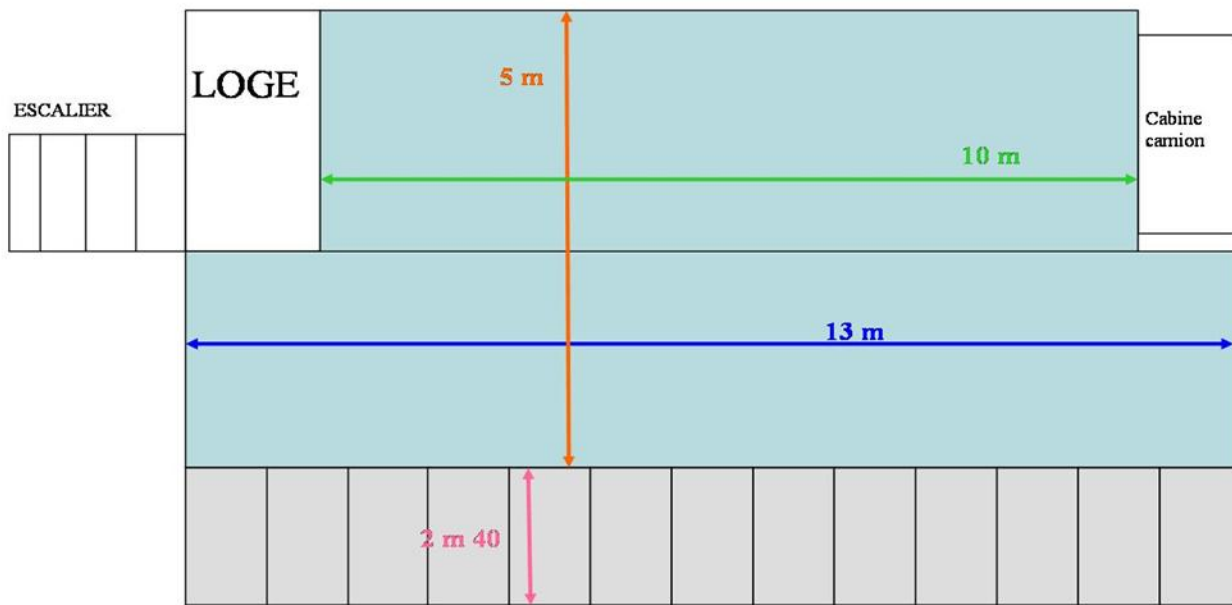

## **CAMION SCENE 65 m<sup>2</sup> + AVANT SCENE**

-  Camion scène couvert
-  Avant scène (praticables)

# **total scène 88 m<sup>2</sup>**

**Avec une ouverture de plus de 13 m, cette scène est spacieuse et fonctionnelle.**

**Idéale pour petit festival, concert, orchestre, revue cabaret ...**